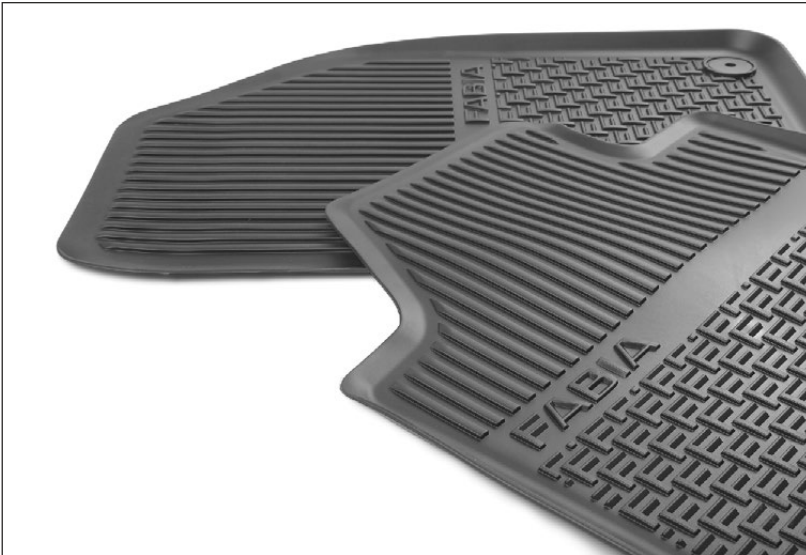

Gummifußmatten vorne mit erhöhtem Rand

6V1 061 551

ŠKODA Fabia (NJ)

Material: Hochwertiger Gummi

Farbe: Schwarz

Zweckdienlichkeit | Schutz | Sicherheit | Anspruchsvolle Tests

Die vorderen einzulegenden Gummifußmatten aus dem Sortiment ŠKODA Original Zubehör sind aus einem **hochwertigen Gummi-Gemisch** hergestellt. Sie sind insbesondere **im Winter geeignet**, wenn das Wageninnere am meisten leidet. Ihre präzise Form füllt den Raum unter den Füßen der Reisenden perfekt aus. Die vorderen Gummifußmatten sind am Fußboden mithilfe von Haltern befestigt, die das **Verrutschen der Matte** in jeder Fahrsituation **verhindern**. Der größte Vorteil der Gummifußmatten ist ihr erhöhter Rand, der das Entweichen der Schmutzpartikel von der Fläche der Gummifußmatten auf den Textilfußboden des Wagens verhindert, jedoch auch dem Zurückhalten des Wassers auf der Matte dient. Die Matten sind **leicht herausnehmbar**, wobei das Wasser aufgrund des erhöhten Randes leicht ausgegossen werden kann. Die Oberfläche der Gummimatten lässt sich leicht reinigen. Die Gummifußmatten werden einem **Belastungstest** auf Beständigkeit mittels eines Langzeitfahrttests von ca. 60 000 km unterzogen. Beim Auswechseln der Matten sind zunächst die ursprünglichen Matten zu entnehmen und dann die neuen Matten einzulegen. Eine Schichtung der Matten übereinander ist aus Sicherheitsgründen untersagt.

Montagedauer: 20 ZE

Set Inhalt: 2 Matten vorne mit der Aufschrift Fabia, Gebrauchsanleitung

Befestigung: Kreisförmige fixierte Vertiefungen zum Aufstülpen auf die Fußbodenzapfen

Instandhaltung: Übliche Haushaltreiniger. Keine kratzenden Reinigungsmittel oder Lösungsmittel verwenden